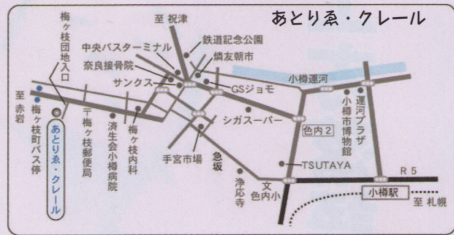

10/17(月) 琴似 レッドベリースタジオ

(札幌市西区八軒二条西1丁目1-26)

19時開演(開場30分前)

前売2000円 当日2300円

お問合せ

レッドベリースタジオ

TEL 011-633-2535

## 林家卯三郎プロフィール

1970年生まれ

岐阜県出身

酪農学園大学獣医学科卒。

岡山県で4年間畜産防疫

に携わるが噺家への道が

捨てきれず、平成11年

上方落語家「林家染丸」に

弟子入りする。現在は

獣医師免許を封印し関西

を中心に各寄席に出演。

北海道各地でも定期的

に落語会を開催している。

10/18(火)

江別 喫茶 樹

(江別市文京台南町60-25)